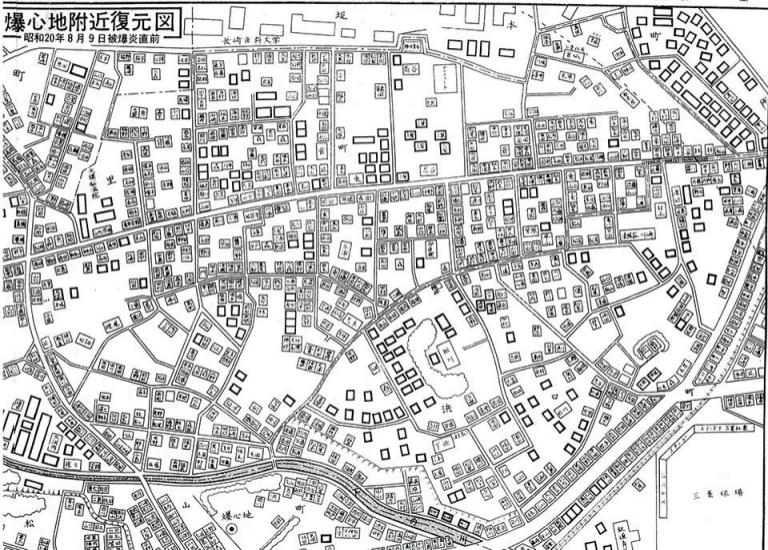

爆心地附近復元図

昭和20年8月9日被爆炎直前

◎この復元図は旧松山町、山里町、浜口町(北部)、駒場町、岡町、橋口町、大橋町